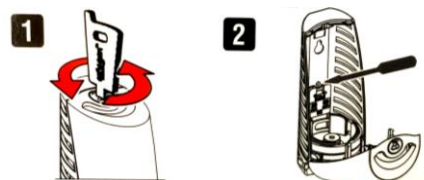

## FICHE TECHNIQUE

<b>Type de produit</b>	<b>DIFFUSEUR DE PARFUM</b>
<b>Nom</b>	<b>DIFFUSEUR DE PARFUM</b>
<b>Référence</b>	<b>H0512103</b>
<b>Lieu d'utilisation</b>	Locaux sanitaires
	
<b>Composants/Matière</b>	<b>ABS Blanc</b>
<b>Dimensions/poids</b>	Dimensions (H x $\phi$ ) : 15 x $\phi$ 7 mm Poids : 0.134 kg
<b>Conditionnement</b>	Unité
<b><u>Caractéristiques produit</u></b>	
<ul style="list-style-type: none"> <li>• Ne masque pas les mauvaises odeurs mais les élimine</li> <li>• Installation du diffuseur et mise en place de la cartouche faciles</li> <li>• Prévues pour une surface maximum de 40m<sup>2</sup></li> <li>• Activation sans contact</li> <li>• Aucune émission nocive</li> <li>• Pas d'aérosol</li> <li>• Diffusion continue pendant toute la durée de la cartouche soit 60 jours, pas d'altération du parfum avec le temps</li> <li>• Efficace sur les odeurs de fumée, transpiration, moisissure, animaux, nourriture</li> <li>• Fonctionne avec 2 piles AA non fournies</li> <li>• <b>Produit disponible</b> en ABS finition chromée Réf. H0512103G et en ABS noir Réf. H0512103N. Autre modèle disponible en acier Inox Réf. H0512104</li> <li>• <b>Cartouches compatibles</b> : parfum ADORE Réf. H0512001, parfum PUNCH Réf. H0512002, Parfum TANG Réf. H0512003, parfum SPA Réf. H0512004</li> </ul>	

### Mise en marche

Pour positionner les piles dans le diffuseur :

Pour fixer le diffuseur au mur :

Voyant de signalisation LED :

Indicateur  
LED vert :  
le diffuseur  
fonctionne  
normalement

Indicateur  
LED orange :  
changer la  
cartouche