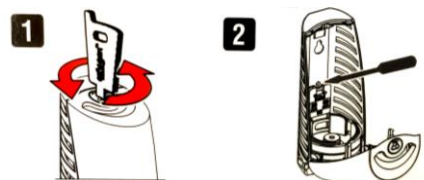

FICHE TECHNIQUE

Type de produit	DIFFUSEUR DE PARFUM
Nom	DIFFUSEUR DE PARFUM
Référence	H0512103N
Lieu d'utilisation	Locaux sanitaires
	
Composants/Matière	ABS noir
Dimensions/poids	Dimensions (H x \emptyset) : 15 x \emptyset 7 mm Poids : 0.134 kg
Conditionnement	Unité
<u>Caractéristiques produit</u>	
<ul style="list-style-type: none"> • Ne masque pas les mauvaises odeurs mais les élimine • Installation du diffuseur et mise en place de la cartouche faciles • Prévues pour une surface maximum de 40m² • Activation sans contact • Aucune émission nocive • Pas d'aérosol • Diffusion continue pendant toute la durée de la cartouche soit 60 jours, pas d'altération du parfum avec le temps • Efficace sur les odeurs de fumée, transpiration, moisissure, animaux, nourriture • Fonctionne avec 2 piles AA non fournies • Produit disponible en ABS finition chromée Réf. H0512103G et en ABS blanc Réf. H0512103. Autre modèle disponible en acier Inox Réf. H0512104 • Cartouches compatibles : parfum ADORE Réf. H0512001, parfum PUNCH Réf. H0512002, Parfum TANG Réf. H0512003, parfum SPA Réf. H0512004 	

Mise en marche

Pour positionner les piles dans le diffuseur :

Pour fixer le diffuseur au mur :

Voyant de signalisation LED :

Indicateur
LED vert :
le diffuseur
fonctionne
normalement

Indicateur
LED orange :
changer la
cartouche

Indicateur
LED rouge :
changer les
piles