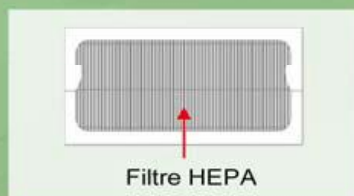

FICHE TECHNIQUE

Type de produit	FILTRE POUR SECHE-MAINS COMODRY
Nom	FILTRE HEPA
Référence	492429

ENSEMBLE SUPER FILTRE

Caractéristiques produit

Un environnement sûr et hygiénique :

Le filtre élimine 99 % des bactéries courantes. Il a trois niveaux :