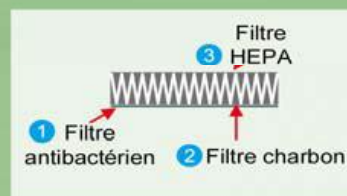

FICHE TECHNIQUE

Type de produit	FILTRE POUR SECHE-MAINS COMODRY
Nom	FILTRE HEPA
Référence	492429

ENSEMBLE SUPER FILTRE

Caractéristiques produit

Un environnement sûr et hygiénique :

Le filtre élimine 99 % des bactéries courantes. Il a trois niveaux :

- 1 - Filtre antibactérien vert filtre 99,93 % des bactéries, selon test Intertek
- 2 – Filtre à charbon pour éliminer les mauvaises odeurs
- 3 – Filtre HEPA H12 > 99.5% des particules dans l'air \varnothing 0.3 μ m